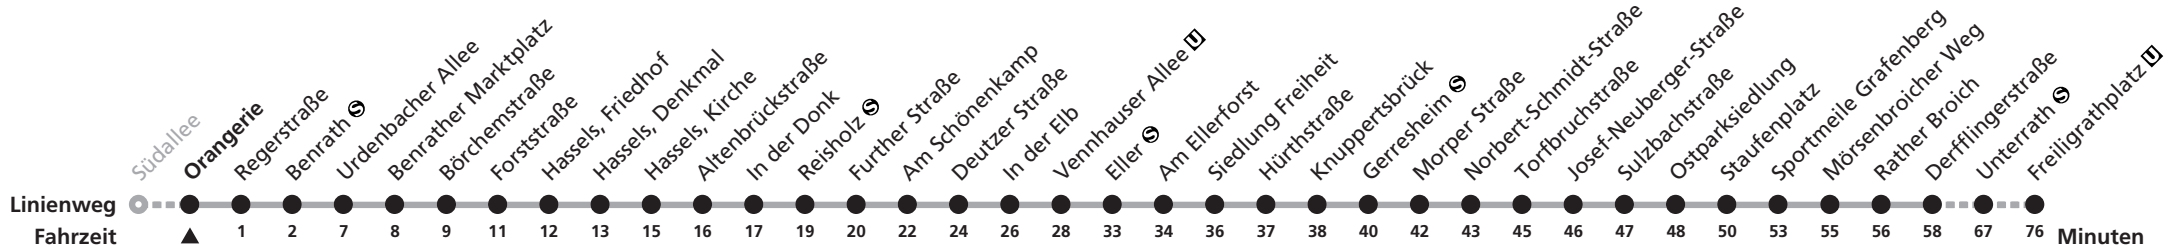

730 ▶ D-Benrath ☉ ▶ D-Reisholz ☉ ▶ D-Eller ☉ ▶ D-Freiligrathplatz ☐

Gültig ab 07.01.2009

Uhr	Montag - Freitag	Samstag	Sonn- und Feiertag
4	43a		
5	03a 24a 44a		
6	04a 24a 44a		
7	04a 24a 44a		46
8	04a 24a 44a		16 46a
9	04a 24a 44a		06a 42a
10	04a 24a 44a		
11	04a 24a 44a		
12	04a 24a 44a		
13	04a 24a 44a		
14	07a 27a 47a		
15	07a 27a 47a		
16	07a 27a 47a		
17	07a 27a 47a		
18	07a 24 44a		
19	04a 24b		
20			
21			
22			
23			
0			

Hinweise

a Anschluss Vennhauser Allee ☐ an Li.715 nach H.-Heine-Allee

b Anschlussgarantie Vennhauser Allee ☐ an Li.715 nach H.-Heine-Allee

Schlaue Nummer 01803. 50 40 30 (9 Cent/Minute aus dem deutschen Festnetz; aus dem Mobilfunknetz können die Preise abweichen)
 Am 24., 25., 26., 31. Dezember und am 1. Januar gilt ein Sonderfahrplan, den Sie in Rheinbahn-Fahrzeugen und -KundenCentern erhalten.