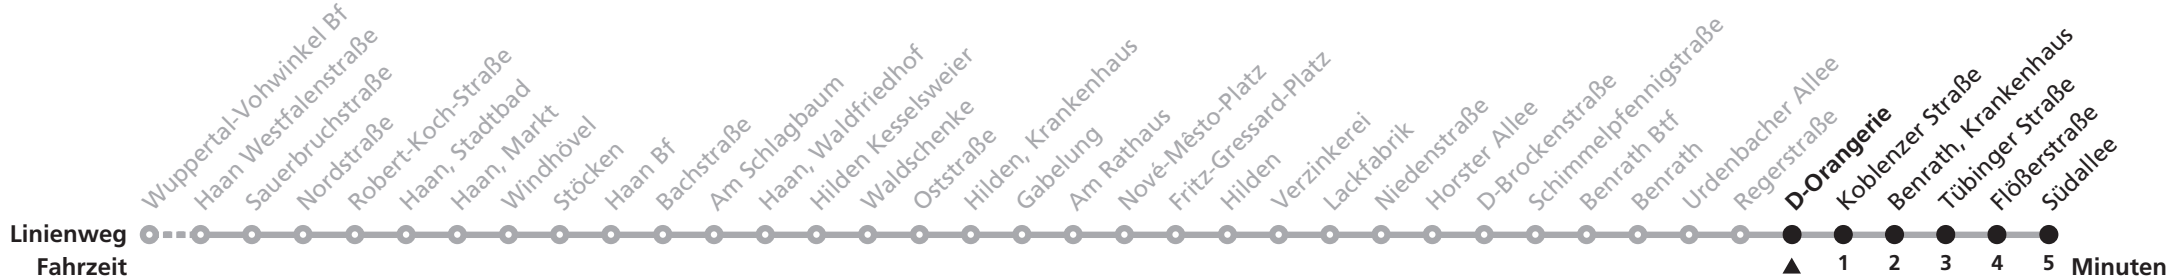

784 ▶ D-Südallee

Gültig ab 07.01.2009

Uhr	Montag - Freitag	Samstag	Sonn- und Feiertag	Uhr
4				4
5		30		5
6		00 30	30	6
7		05 35	00 30	7
8		05 35	00 30	8
9		05 35	00 30	9
10		05 38	00 30	10
11		08 38	00 30	11
12		08 38	00 30	12
13		08 38	00 30	13
14		08 38	00 30	14
15		08 30	00 30	15
16		00 30	00 30	16
17		00 30	00 30	17
18		00 30	00 30	18
19	35 55	00 30	00 30	19
20	15 25 47	00 29 59	00 29 59	20
21	05 29 59	29 59	29 59	21
22	29 59	29 59	29 59	22
23	29 59	29 59	29 59	23
0	29 59a	29 59	29	0

Hinweise
a nur freitags

Schlaue Nummer 01803. 50 40 30 (9 Cent/Minute aus dem deutschen Festnetz; aus dem Mobilfunknetz können die Preise abweichen)
Am 24., 25., 26., 31. Dezember und am 1. Januar gilt ein Sonderfahrplan, den Sie in Rheinbahn-Fahrzeugen und -KundenCentern erhalten.