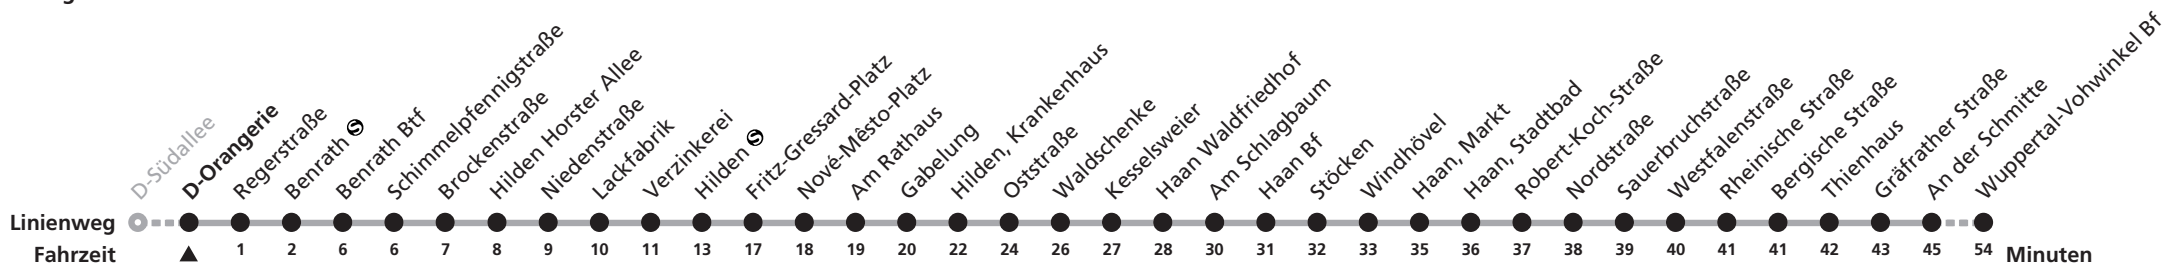

784

► D-Benrath ► Hilden ► Hilden Gabelung ► Haan Bf ► Wuppertal-Vohwinkel Bf

Gültig ab 07.01.2009

Uhr	Montag - Freitag	Samstag	Sonn- und Feiertag
4		56	
5		26 56	
6		27 57	26 56
7		27 57	26 56
8		27 54	26 56
9		24 54	26 56
10		24 54	26 56
11		24 54	26 56
12		24 54	26 56
13		24 54	26 56
14		24 54	26 56
15		24 56	26 56
16		26 56	26 56
17		26 56	26 56
18		26 56	26 56
19	46	27 57	27 57
20	07b 27 46	27 57	27 57
21	07c 27 57	27 57	27 57
22	27 57	27 57	27 57
23	27 57b	27 57b	27
0	27a	27d	27b

Uhr Hinweise

4 a nur montags - donnerstags
 5 bis Hilden Gabelung
 6 nur freitags
 7 bis Haan Rheinische Straße
 8 b bis Hilden Gabelung
 9 c bis Haan, Markt
 10 d bis Haan Rheinische Straße

Schlaue Nummer 01803. 50 40 30 (9 Cent/Minute aus dem deutschen Festnetz; aus dem Mobilfunknetz können die Preise abweichen)
 Am 24., 25., 26., 31. Dezember und am 1. Januar gilt ein Sonderfahrplan, den Sie in Rheinbahn-Fahrzeugen und -KundenCentern erhalten.